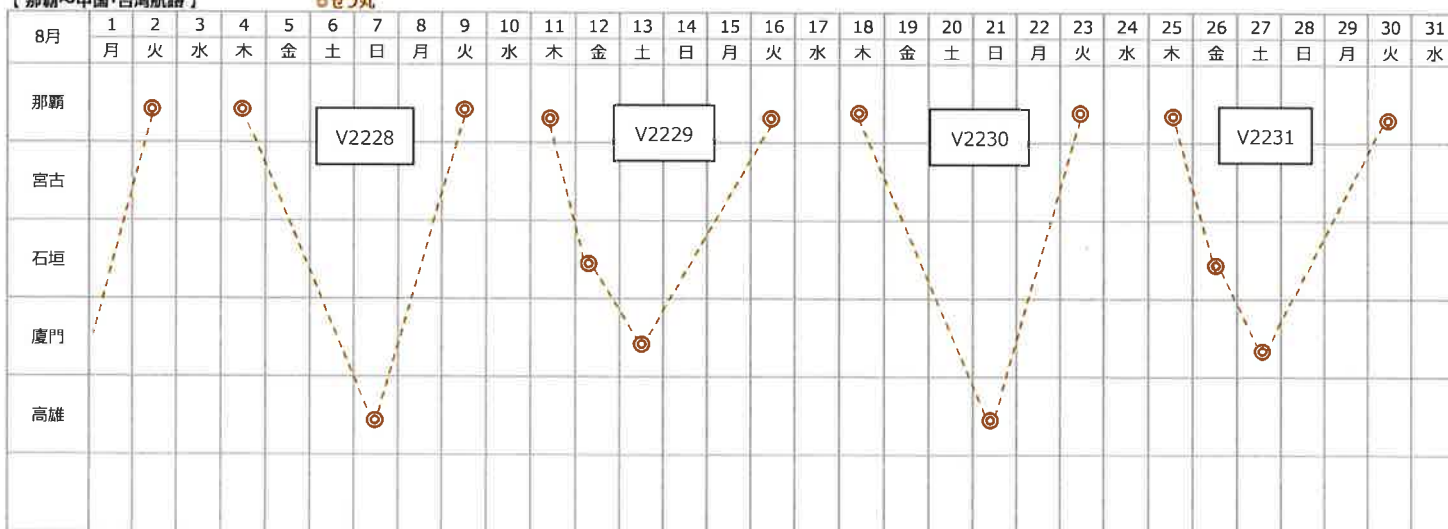

【那覇～中国・台湾航路】

○せつ丸

【お問い合わせ】

連絡先	南西海運(株) 本社	Tel:098-894-5820 Fax:098-894-5830	貨物代理店	(北九州)	Tel:093-752-0860	(石垣)	Tel:0980-82-6970
	南西海運(株) 福岡事務所	Tel:092-475-3222 Fax:092-475-3223		(山九(株) 若松支店 物流グループ)		港運送(株)	Fax:0980-82-6155
	南西海運(株) 廈門事務所	Tel:86-592-6018243 Fax:86-592-5619433		(那覇)	Tel:098-861-9344	(中城)	Tel:098-934-0781
	南西海運(株) 台北事務所	Tel:886-2-27196658 Fax:886-2-27196393		海邦港運(株) 現場事務所	Fax:098-861-9349	中城湾港運(株)	Fax:098-934-4308
				(宮古)	Tel:0980-72-2404	(廈門)	Tel:86-592-3113052
				平良港運(株) 現場事務所	Fax:0980-73-0633	廈門众程貨運代理有限公司	Fax:86-592-3113088
				(石垣)	Tel:0980-82-3703	(基隆・高雄)	Tel:886-2-27196658
				石垣港運(株)	Fax:0980-82-3706	天和船務代理股份有限公司	Fax:886-2-27196393