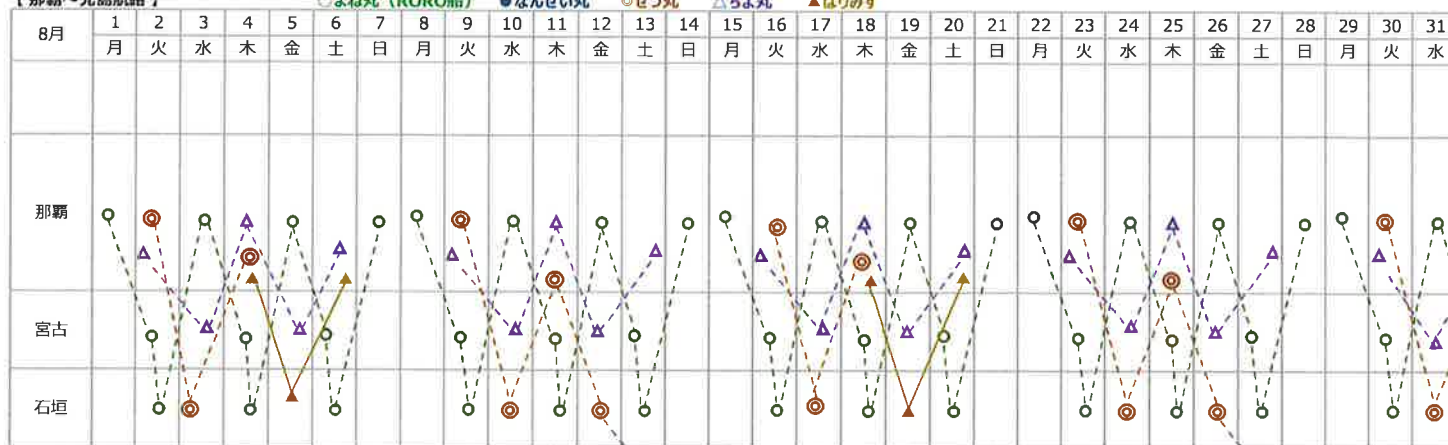

# 2022年8月 配船スケジュール

## 【那覇～先島航路】

○よね丸 (RORO船) ●なんせい丸 ○せつ丸 ▲ちよ丸 ▲はりみず

## 【那覇～北九州(ひびき)】

●なんせい丸 □琉球エクスプレス2 (提携便/RAI-フェリー) ■琉球エクスプレス6 (提携便/RAI-フェリー)