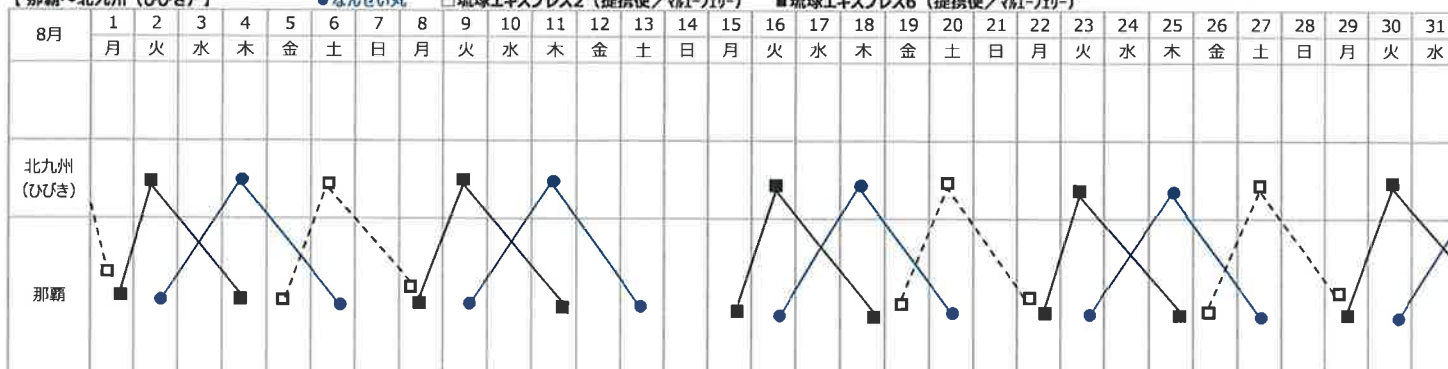

# 2022年8月 配船スケジュール

## 【那覇～先島航路】

○よね丸 (RORO船) ●なんせい丸 ○せつ丸 ▲ちよ丸 ▲はりみず

## 【那覇～北九州(ひびき)】

●なんせい丸 □琉球エクスプレス2 (提携便/RAI-フェリー) ■琉球エクスプレス6 (提携便/RAI-フェリー)